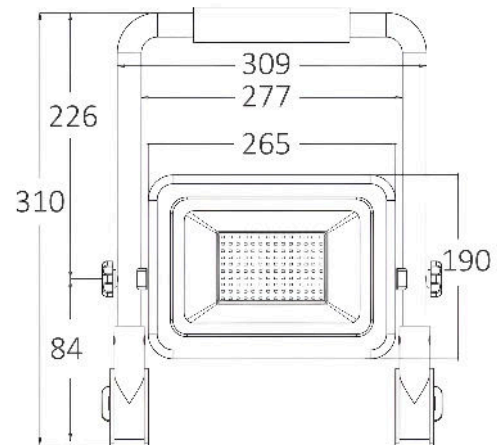

Braytron

TECHNICAL DATA SHEET

MODEL	BT60-99181
DESCRIPTION	BRY-FLOOD-WL-BLC-100W-3IN1-WORK LIGHT

BRAYTRON SRL

MUNICIPIUL BUCUREȘTI, SECTOR 6, BLD. IULIU MANIU, NR.616, CORP B, ET.1,BUCUREȘTI,Sector 6(RO)
info@braytron.com
www.braytron.com

Product Characteristics

Wattage	:	100
Color Temperature	:	3IN1
Quse Lumen	:	9500
Color Rendering Index (CRI)	:	≥70
Energy Efficiency Level	:	F
Beam Angle	:	120°

Electrical Characteristics

Lifetime	:	20000 h
Voltage	:	220-240V 50/60Hz
Power Factor	:	>0,9
Material	:	Aluminium
Working Temperature	:	-20°C ~ +40°C

Dimensions & Weight

P. Length	:	309 mm
P. Width	:	190 mm
P. Height	:	310 mm
Weight	:	1460 gr

Package Informations

N.W.	:	8,75 kgs
G.W.	:	11 kgs
PCS/CTN	:	6
Length	:	42,5 cm
Width	:	35,5 cm
Height	:	33 cm
EAN	:	5949097739866