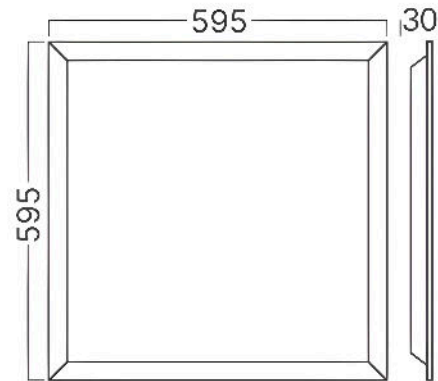

BRAYTRON SRL

MUNICIPIUL BUCUREȘTI, SECTOR 6, BLD. IULIU MANIU, NR.616, CORP B, ET.1,BUCUREȘTI, Sector 6(RO)
info@braytron.com
www.braytron.com