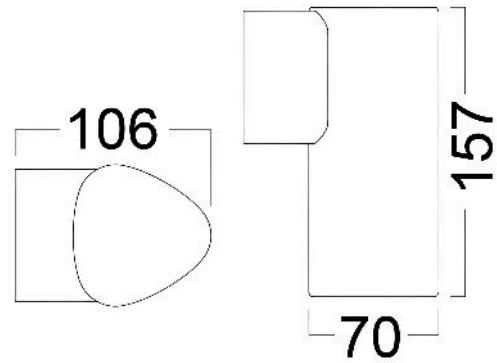

## TECHNICAL DATA SHEET

MODEL	BG40-00702
DESCRIPTION	BRY-SIRIUS-WL.1-5W-3000K-IP54-WALL LIGHT

BRAYTRON SRL

MUNICIPIUL BUCUREȘTI, SECTOR 6, BLD. IULIU MANIU, NR.616, CORP B, ET.1,BUCUREȘTI,Sector 6(RO)  
info@braytron.com  
www.braytron.com

## Product Characteristics

Wattage	:	5
Color Temperature	:	3000K
Quse Lumen	:	450
Color Rendering Index (CRI)	:	≥80
Energy Efficiency Level	:	F
Beam Angle	:	30°

## Dimensions & Weight

P. Length	:	157 mm
P. Width	:	70 mm
P. Height	:	106 mm
Weight	:	512 gr

## Package Informations

N.W.	:	8,20 kgs
G.W.	:	9,55 kgs
PCS/CTN	:	16
Length	:	340 mm
Width	:	250 mm
Height	:	345 mm
EAN	:	5949097706370