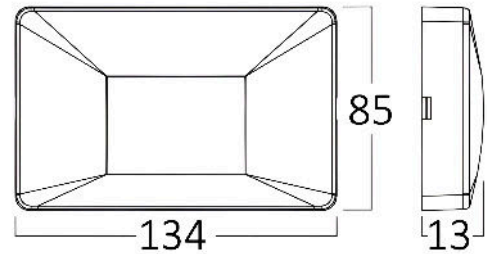

BRAYTRON SRL

MUNICIPIUL BUCUREȘTI, SECTOR 6, BLD. IULIU MANIU, NR.616, CORP B, ET.1,BUCUREȘTI, Sector 6(RO)
info@braytron.com
www.braytron.com