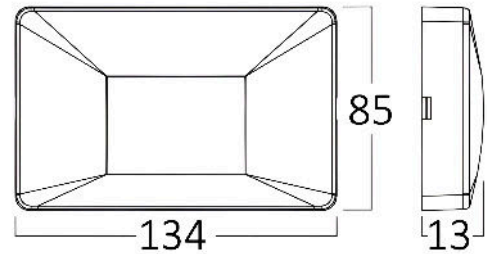

Braytron

TECHNICAL DATA SHEET

MODEL	BG38-02180
DESCRIPTION	BRY-VEKTA-B-SQR-WHT-3W-3IN1-IP65-WALL LIGHT

BRAYTRON SRL

MUNICIPIUL BUCUREȘTI, SECTOR 6, BLD. IULIU MANIU, NR.616, CORP B, ET.1,BUCUREȘTI, Sector 6(RO)
info@braytron.com
www.braytron.com

General Characteristics

Model No	:	BG38-02180
Main Family	:	Outdoor Lighting
Sub Family	:	LED Wall Light
Type	:	Wall
Body Color	:	White
Lamp Shape	:	Directional
Dimmable	:	Not-Dimmable
Light Source	:	LED
Warranty	:	2 Years
Class	:	CLASS II
IP	:	IP65

Dimensions & Weight

P. Length	:	134 mm
P. Width	:	85 mm
P. Height	:	13 mm
Weight	:	68 gr

Package Informations

N.W.	:	6,05 kgs
G.W.	:	9,2 kgs
PCS/CTN	:	90
Length	:	46 cm
Width	:	26 cm
Height	:	29,5 cm
EAN	:	5949097742798