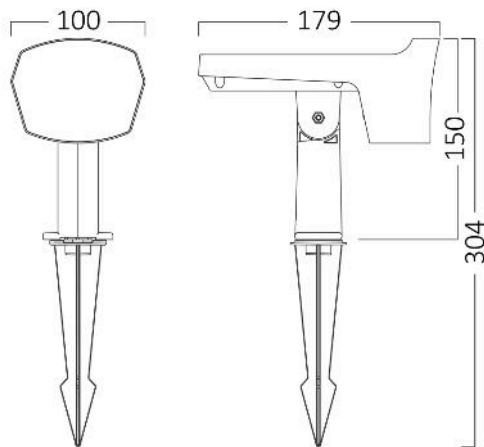

Braytron

TECHNICAL DATA SHEET

MODEL	BG36-00592
DESCRIPTION	BRY-SPIKE-12W-GRY-RGB-IP65-SPIKE LIGHT

BRAYTRON SRL

MUNICIPIUL BUCUREȘTI, SECTOR 6, BLD. IULIU MANIU, NR.616, CORP B, ET.1,BUCUREȘTI, Sector 6(RO)
info@braytron.com
www.braytron.com

Product Characteristics

Wattage	:	12
Color Temperature	:	RGB
Color Rendering Index (CRI)	:	≥80
Beam Angle	:	38°

Electrical Characteristics

Lifetime	:	20000 h
Material	:	PA+PC
Working Temperature	:	-20°C ~ +40°C

Battery Informations

Battery	:	Li-Ion Battery
---------	---	----------------

Dimensions & Weight

P. Length	:	179 mm
P. Width	:	100 mm
P. Height	:	304 mm
Weight	:	440 gr

Solar Informations

Solar Panel	:	5.5V, 1.8w
-------------	---	------------

Package Informations

N.W.	:	8,8 kgs
G.W.	:	10,9 kgs
PCS/CTN	:	20
Length	:	55 cm
Width	:	38,5 cm
Height	:	21,5 cm
EAN	:	5949097739293

BRAYTRON SRL

MUNICIPIUL BUCUREȘTI, SECTOR 6, BLD. IULIU MANIU, NR.616, CORP B, ET.1,BUCUREȘTI,Sector 6(RO)
info@braytron.com
www.braytron.com