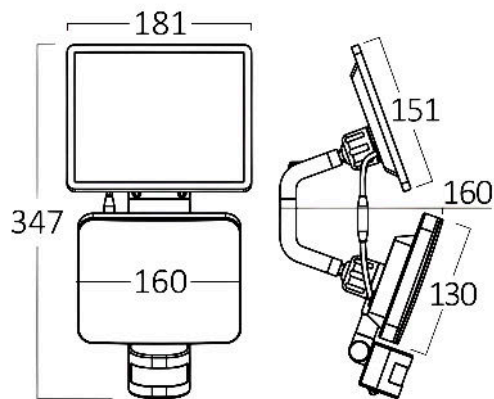

Braytron

TECHNICAL DATA SHEET

MODEL

BG36-00281

DESCRIPTION

BRY-SOLARIS-W2-BLC-15W-3IN1-IP54-SOLAR WALL LIGHT

BRAYTRON SRL

MUNICIPIUL BUCUREȘTI, SECTOR 6, BLD. IULIU MANIU, NR.616, CORP B, ET.1,BUCUREȘTI,Sector 6(RO)
info@braytron.com
www.braytron.com