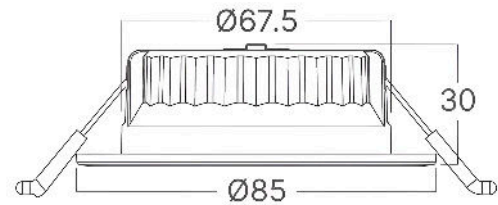

BRAYTRON SRL

MUNICIPIUL BUCUREȘTI, SECTOR 6, BLD. IULIU MANIU, NR.616, CORP B, ET.1,BUCUREȘTI,Sector 6(RO)
info@braytron.com
www.braytron.com