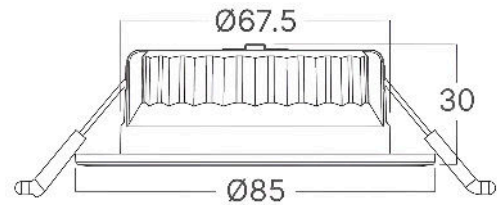

Braytron

TECHNICAL DATA SHEET

MODEL	BD01-60180
DESCRIPTION	BRY-G6 D85-6.5W-RND-WHT/WHT-DIM-3IN1-IP20-LED SPOT

BRAYTRON SRL

MUNICIPIUL BUCUREȘTI, SECTOR 6, BLD. IULIU MANIU, NR.616, CORP B, ET.1,BUCUREȘTI,Sector 6(RO)
info@braytron.com
www.braytron.com