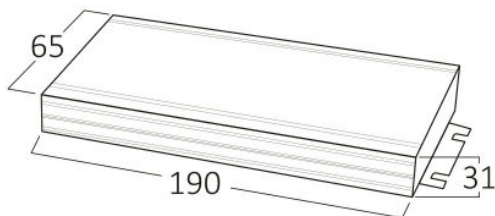

Braytron

PRODUCT DATASHEET

MODEL NO BY01-01500

DESCRIPTION BRY-150W-24VDC-IP67-LED POWER SUPPLY

BRAYTRON SRL

Bulavardul iuliu maniu, Nr.616, Sector 6, 061129, Bucuresti-ROMANIA

info@braytron.com

www.braytron.com

Page 1-2

General Characteristics

Model No	:	BY01-01500
Main Family	:	Others
Sub Family	:	Power Supply
Type	:	Power Supply
Body Color	:	Black
Lamp Shape	:	N/A
Light Source	:	N/A
Warranty	:	3 years
Class	:	Class I
IP	:	IP67
IK	:	IK05

Electrical Characteristics

Lifetime	:	20000 h
Voltage	:	220-240V
Power Factor	:	>0,5
Material	:	Aluminium
Working Temperature	:	-20 C+40 C
Frequency	:	50-60 Hz

Package Informations

N.W.	:	12,70 kgs
G.W.	:	13,95 kgs
PCS/CTN	:	20 pcs
Length	:	380 mm
Width	:	285 mm
Height	:	180 mm
EAN	:	5949097741722

Product Characteristics

Wattage	:	Max 150 w
---------	---	-----------

Dimensions & Weight

P. Length	:	190 mm
P. Width	:	65 mm
P. Height	:	31 mm
Weight	:	635 gr