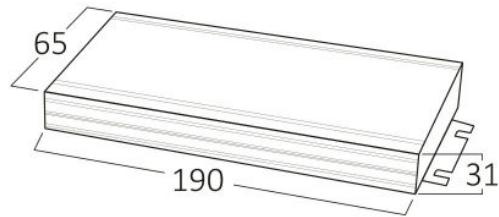

Braytron

PRODUCT DATASHEET

MODEL NO BY01-01500

DESCRIPTION BRY-150W-24VDC-IP67-LED POWER SUPPLY

BRAYTRON SRL

Bulavardul iuliu maniu, Nr.616, Sector 6, 061129, Bucuresti-ROMANIA

info@braytron.com

www.braytron.com

Page 1-2

General Characteristics

Model No	:	BY01-01500
Main Family	:	Others
Sub Family	:	Power Supply
Type	:	Power Supply
Body Color	:	Black
Lamp Shape	:	N/A
Light Source	:	N/A
Warranty	:	3 years
Class	:	Class I
IP	:	IP67
IK	:	IK05

Electrical Characteristics

Lifetime	:	20000 h
Voltage	:	220-240V
Power Factor	:	>0,5
Material	:	Aluminium
Working Temperature	:	-20 C+40 C
Frequency	:	50-60 Hz

Package Informations

N.W.	:	12,70 kgs
G.W.	:	13,95 kgs
PCS/CTN	:	20 pcs
Length	:	380 mm
Width	:	285 mm
Height	:	180 mm
EAN	:	5949097741722

Product Characteristics

Wattage	:	Max 150 w
---------	---	-----------

Dimensions & Weight

P. Length	:	190 mm
P. Width	:	65 mm
P. Height	:	31 mm
Weight	:	635 gr