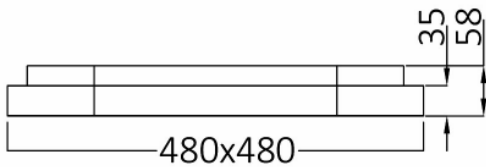

Braytron

PRODUCT DATASHEET

MODEL NO BH17-00781

DESCRIPTION BRY-BELLA-SLS-SR-SQR-BLC-36W-3IN1-IP20-CEILING LIG

BRAYTRON SRL

Bulavardul iuliu maniu, Nr.616, Sector 6, 061129, Bucuresti-ROMANIA

info@braytron.com

Electrical Characteristics

Lifetime	:	30000 h
Voltage	:	220-240V
Power Factor	:	>0,9
Material	:	Aluminium
Working Temperature	:	-20 C+40 C
Frequency	:	50-60 Hz

Package Informations

N.W.	:	2,95 kgs
G.W.	:	4,10 kgs
PCS/CTN	:	1 pcs
Length	:	540 mm
Width	:	540 mm
Height	:	86 mm
EAN	:	5949097726606

Product Characteristics

Wattage	:	36 w
Color Temperature	:	3IN1
Quse Lumen	:	4260 lm
Color Rendering Index (CRI)	:	>80
Energy Efficiency Level	:	E
Beam Angle	:	120° Degrees
Color Category	:	3IN1

Dimensions & Weight

P. Length	:	480 mm
P. Width	:	480 mm
P. Height	:	58 mm
Weight	:	2950 gr