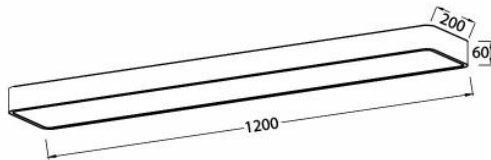

Braytron

PRODUCT DATASHEET

MODEL NO BH16-08287

DESCRIPTION BRY-BLADE-LN-RCT-WDN-45W-3IN1-CEILING LIGHT

ENERGY

BRAYTRON
BH16-0828X

A
B
C
D
E
F
G

45
kWh/1000h

2019/2015

BRAYTRON SRL

Bulavardul iuliu maniu, Nr.616, Sector 6, 061129, Bucuresti-ROMANIA

info@braytron.com

www.braytron.com

Page 1-2