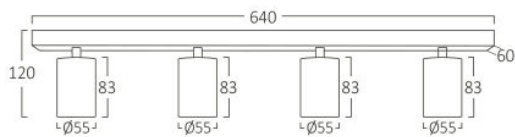

Braytron

PRODUCT DATASHEET

MODEL NO BH04-00841

DESCRIPTION BRY-BETA-SRQ_4-BLC-GU10-SPOTLIGHT

BRAYTRON SRL

Bulavardul Iuliu Maniu, Nr.616, Sector 6, 061129, Bucuresti-ROMANIA

info@braytron.com

www.braytron.com

Page 1-2