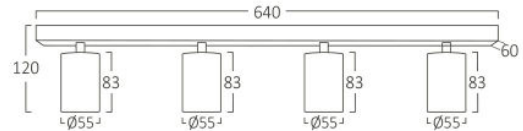

Braytron

PRODUCT DATASHEET

MODEL NO BH04-00841

DESCRIPTION BRY-BETA-SRQ_4-BLC-GU10-SPOTLIGHT

BRAYTRON SRL

Bulavardul Iuliu Maniu, Nr.616, Sector 6, 061129, Bucuresti-ROMANIA

info@braytron.com

www.braytron.com

Page 1-2