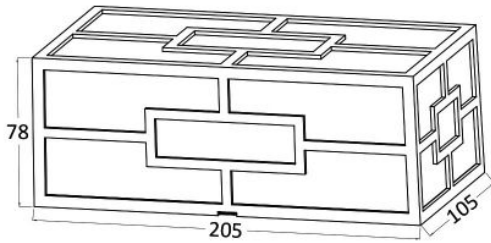

Braytron

PRODUCT DATASHEET

MODEL NO BG37-00381

DESCRIPTION BRY-VENETO-A-RCT-BLC-10W-3IN1-IP44-WALL LIGHT

Luminare is intended to use in outdoor applications

BRAYTRON SRL

Bulavardul iuliu maniu, Nr.616, Sector 6, 061129, Bucuresti-ROMANIA

info@braytron.com

www.braytron.com

Page 1-2