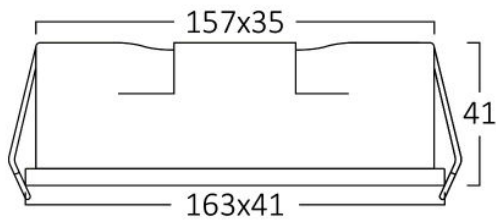

Braytron

PRODUCT DATASHEET

MODEL NO BD63-00281

DESCRIPTION BRY-LINEX-LN6-9W-3CCT-BLC-LED LINEAR FIXTURE

BRAYTRON SRL

Bulavardul iuliu maniu, Nr.616, Sector 6, 061129, Bucuresti-ROMANIA

info@braytron.com

www.braytron.com

Electrical Characteristics

Lifetime	:	20000 h
Voltage	:	220-240V
Power Factor	:	>0,5
Material	:	Aluminium
Working Temperature	:	-20 C+40 C
Frequency	:	50-60 Hz

Package Informations

N.W.	:	7,41 kgs
G.W.	:	8,80 kgs
PCS/CTN	:	30 pcs
Length	:	575 mm
Width	:	190 mm
Height	:	210 mm
EAN	:	5949097739019

Product Characteristics

Wattage	:	9 w
Color Temperature	:	3IN1
Quse Lumen	:	650 lm
Color Rendering Index (CRI)	:	>90
Energy Efficiency Level	:	G
Beam Angle	:	24° Degrees
Color Category	:	3IN1

Dimensions & Weight

P. Length	:	163 mm
P. Width	:	41 mm
P. Height	:	41 mm
Cutout	:	157x35 mm
Weight	:	247 gr