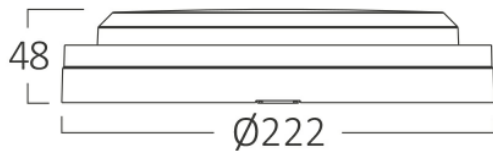

Braytron

PRODUCT DATASHEET

MODEL NO BC18-00781

DESCRIPTION BRY-BULKHEAD-18W-RND-BLC-3IN1-IP65-LED BULKHEAD

Luminare is intended to use in outdoor applications

BRAYTRON SRL

Bulavardul iuliu maniu, Nr.616, Sector 6, 061129, Bucuresti-ROMANIA

info@braytron.com

www.braytron.com