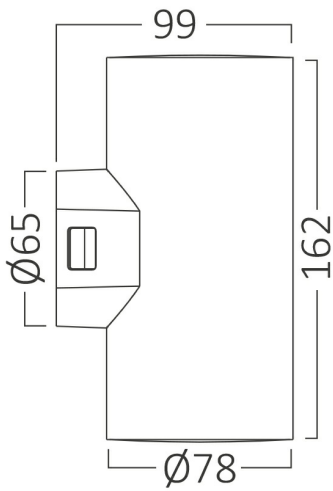

## PRODUCT DATASHEET

MODEL NO BG38-02582

DESCRIPTION BRY-VEKTA-D-WL.2-GRY-2x9W-3IN1-IP65-WALL LIGHT

BRAYTRON SRL

Bulavardul Iuliu Maniu, Nr.616, Sector 6, 061129, Bucuresti-ROMANIA

info@braytron.com

www.braytron.com

### Package Informations

N.W.	:	2,95 kgs
G.W.	:	4,2 kgs
PCS/CTN	:	10 pcs
Length	:	560 mm
Width	:	195 mm
Height	:	190 mm
EAN	:	5949097732621

### Lamp Characteristics

Wattage	:	2x9 w
Color Temperature	:	3IN1
Quse Lumen	:	1780 lm
Color Rendering Index (CRI)	:	>80
Energy Efficiency Level	:	F
Beam Angle	:	38° Degrees

### Lamp Dimensions & Weight

Diameter	:	78 mm
P. Length	:	78 mm
P. Width	:	99 mm
P. Height	:	162 mm
Weight	:	295 gr