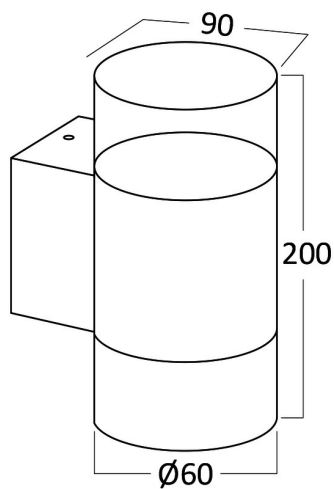

Braytron

PRODUCT DATASHEET

MODEL NO BG32-00322

DESCRIPTION BRY-RITA-S-WL.2-GRY-2xGU10-IP44-WALL LIGHT

BRAYTRON SRL

Bulaverdul iuliu maniu, Nr.616, Sector 6, 061129, Bucuresti-ROMANIA

info@braytron.com

www.braytron.com

Page 1-2

General Characteristics

Model No	:	BG32-00322
Main Family	:	Outdoor Lighting
Sub Family	:	GU10 Wall Light
Type	:	Wall
Body Color	:	Grey
Lamp Shape	:	N/A
Light Source	:	N/A
Socket	:	2xGU10
Warranty	:	2 years
Class	:	Class I
IP	:	IP44
IK	:	IK08

Electrical Characteristics

Voltage	:	220-240V
Material	:	Aluminium
Working Temperature	:	-20 C-40 C
Frequency	:	50-60 Hz

Package Informations

N.W.	:	7,8 kgs
G.W.	:	9,25 kgs
PCS/CTN	:	20 pcs
Length	:	450 mm
Width	:	225 mm
Height	:	370 mm
EAN	:	5949097728266

Lamp Characteristics

Wattage	:	Max 2x35 w
---------	---	------------

Lamp Dimensions & Weight

Diameter	:	60 mm
P. Width	:	90 mm
P. Height	:	200 mm
Weight	:	390 gr