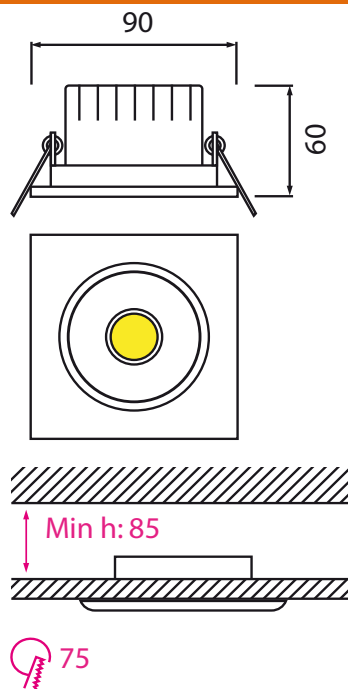

**FICHE TECHNIQUE**

Descriptif produit	
Référence	Spot LED encastrer HL678L
Tension volts	220-240V
Puissance nominale en watts	3W
Type de lampe	COB LED
Indice de protection	IP20

**Caracteristiques**

Niveau de protection	Classe II
Puissance nominale en watts	3W
Flux lumineux (Lm)	208 Lm
Voltage (V)	220-240
Fréquence Hz	50/60 Hz
Transformateur	Fourni
Orientable	Oui
Angle de diffusion	80°
Durée de vie moyenne	40000 Hrs
Température de couleur	2700 Kelvin (Blanc chaud)
Forme	Carré
Diametre	90mm
Profondeur	60mm
Couleur disponible	Matchrome et Blanc
Certification	CE
Gradable	Non
Matière	Aluminium
Classe energetique	A