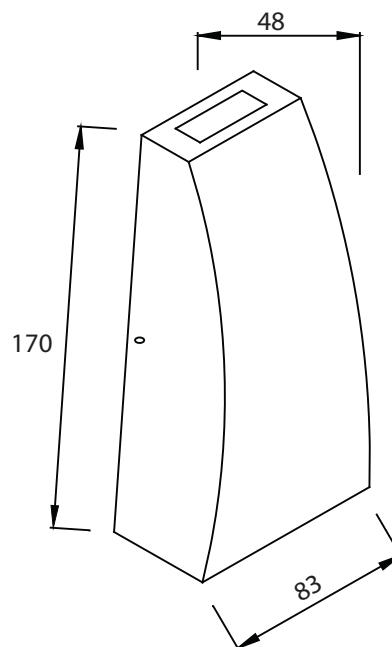

FICHE TECHNIQUE

Descriptif produit	Applique aluminium
Référence	HL241L
Tension volts	220-240V
Puissance nominale en watts	3.5W
Type de LED	SMD LED
Indice de protection	IP44

Caracteristiques

Niveau de protection	Classe I
Puissance nominale en watts	3.5W
Durée de vie	30000 hrs
Voltage (V)	220-240
Fréquence Hz	50/60 Hz
Température de fonctionnement	(-30°C) à (+55°C)
Matière	Aluminium
Température de couleur	4100K (Blanc neutre)
Lumens	33Lm
Indice de protection	IP44
Diffuseur	Polycarbonate
Couleur	Noir
Hauteur	170mm
Profondeur	48mm
Largeur	83mm
Certification	CE
Gradable	Non