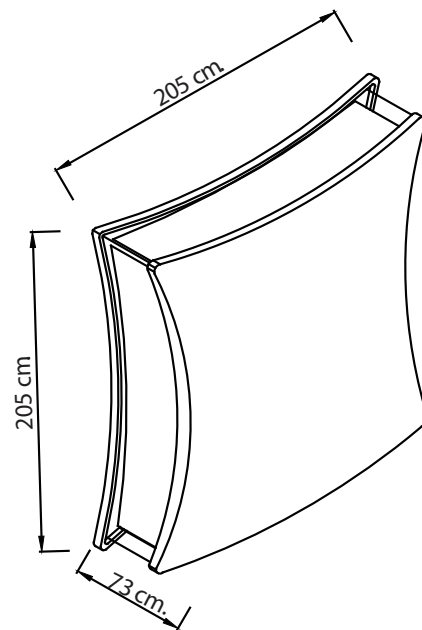

FICHE TECHNIQUE

Descriptif produit	Applique aluminium
Référence	HL240L
Tension volts	220-240V
Puissance nominale en watts	5.5W
Type de LED	SMD LED
Indice de protection	IP44

Caracteristiques	
Niveau de protection	Classe I
Puissance nominale en watts	5.5W
Durée de vie	30000 hrs
Voltage (V)	220-240
Fréquence Hz	50/60 Hz
Température de fonctionnement	(-30°C) à (+55°C)
Matière	Aluminium
Température de couleur	4100K (Blanc neutre)
Lumens	196Lm
Indice de protection	IP44
Diffuseur	Polycarbonate
Couleur	Noir
Longueur / Largeur	205mm
Profondeur	73mm
Certification	CE
Gradable	Non