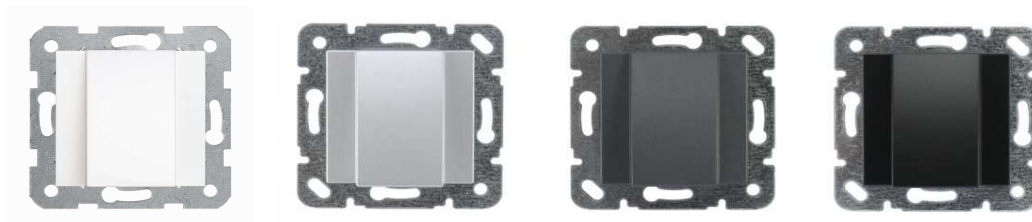

**FICHE TECHNIQUE / SORTIE DE CABLE NOVELLA**

<b>Descriptif produit</b>	Sortie de câble à assembler (Mécanisme + Touche)
Référence	BL:92105777-ALU:92105077-FUME:92105477-NOIR:92105577
Tension volts	16A 250V

<b>Caracteristiques</b>	
Couleurs disponibles	Blanc / Alu / Fumé / Noir
Fabricant	VI-KO by Panasonic
Tension volts	16A 250V
Pose	Encastrée
Raccordement	Bornes automatiques
Fixation	Vissage ou griffe sur boîte d'encastrement
Entraxe	71mm (boîte d'encastrement standard)
Normes	NF / CE
Matière	Plastique
Garantie	2 ans

Appareillage design avec finition brillante

Bornes automatiques pour une installation facile et rapide

Plaque mecanisme en acier galvanisé pour plus de solidité et contre la rouille

Matière laiton possédant un taux de cuivre élevé dans les compartiments de conduit de courant