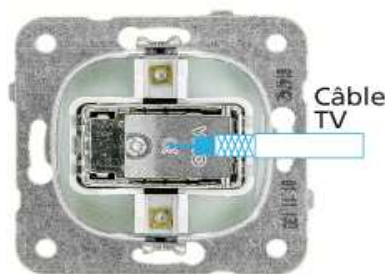

FICHE TECHNIQUE / Prise TV SAT FM NOVELLA

Descriptif produit

Référence

Tension volts

Prise TV SAT FM à assembler (Mécanisme + Touche)

BL:92105741-ALU:92105041-FUME:92105441-NOIR:92105541

16A 250V

Shéma de montage

Prise TV

Caracteristiques

Couleurs disponibles

Fabricant

Tension volts

Pose

Raccordement

Fixation

Entraxe

Normes

Matière

Garantie

Blanc / Alu / Fumé / Noir

VI-KO by Panasonic

16A 250V

Encastrée

Plaque mecanisme en acier galvanisé pour plus de solidité et contre la rouille

Matière laiton possédant un taux de cuivre élevé dans les compartiments de conduit de courant

Conforme à la directive RoHS