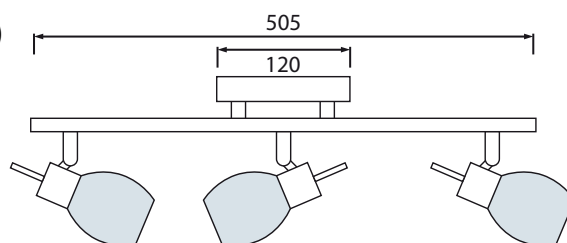

FICHE TECHNIQUE

Descriptif produit	Réglette 3 Spots
Référence	HL7173
Tension volts	220-240V
Puissance nominale en watts	3X9W FLC/3X40W Halogène
Culot	G9
Indice de protection	IP20

Caracteristiques

Puissance nominale en watts	3x9W FLC /3X40W Halogène
Voltage (V)	220-240
Fréquence Hz	50/60 Hz
Niveau de sécurité	Classe I
Certification	CE
Couleur	Mat Chrome
Température de couleur	2700 Kelvin (Blanc chaud)
Lumens	624Lm
Température de fonctionnement	(-20°C) <-> (+40°C)
Dimmable	Oui