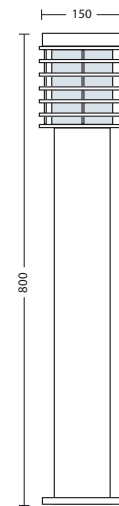

FICHE TECHNIQUE

Descriptif produit	Potelet de jardin acier inoxydable
Référence	HL298
Tension volts	220-240V
Culot	E27
Indice de protection	IP44

Caracteristiques

Puissance nominale en watts	Max 20W Ampoule Fluocompacte
Fréquence Hz	50/60 Hz
Voltage (V)	220-240
Indice de protection	IP44
Niveau de sécurité	Classe I
Culot	E27
Matière	Acier inoxydable
Diamètre	150mm
Hauteur	800mm
Couleur	Noir
Diffuseur	PC (polycarbonate)
Certification	CE