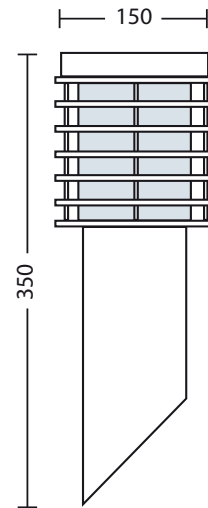

**FICHE TECHNIQUE**

<b>Descriptif produit</b>	Flambeau de jardin acier inoxydable
Référence	HL295
Tension volts	220-240V
Culot	E27
Indice de protection	IP44

Caracteristiques	
Puissance nominale en watts	Max 20W FLC
Fréquence Hz	50/60 Hz
Voltage (V)	220-240
Indice de protection	IP44
Niveau de sécurité	Classe I
Culot	E27
Matière	Acier inoxydable
Diamètre	150mm
Hauteur	350mm
Couleur	Noir
Diffuseur	PC (polycarbonate)
Certification	CE