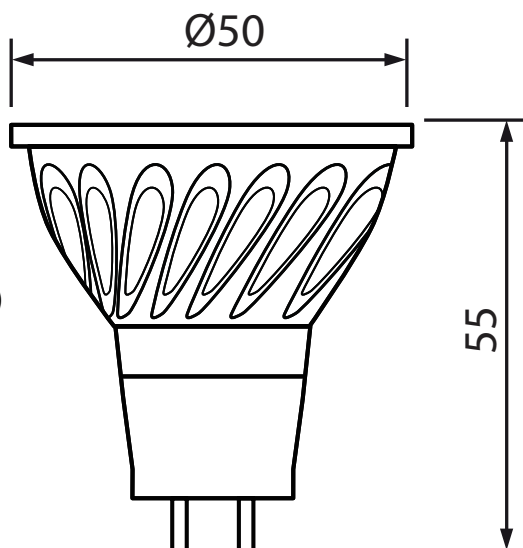

**FICHE TECHNIQUE**

<b>Descriptif produit</b>	Ampoule LED GU5.3 8W
Référence	GU5.3LED8W6400K
Tension volts	220-240V
Culot	GU5.3
Type de Led	SMD LED

**Caracteristiques**

Puissance nominale en watts	8W
Flux lumineux (Lm)	630Lm
Voltage (V)	220-240
Fréquence Hz	50/60 Hz
Facteur de puissance	0.9
Durée de vie moyenne	25000 hrs
Température de couleur	6400 Kelvin (Blanc froid)
Indice de rendu des couleurs	80
Diametre	50mm
Hauteur	55mm
Certification	CE
Gradable	Non
Consommation énergétique	3,5KWh/1000h
Angle de diffusion	38°