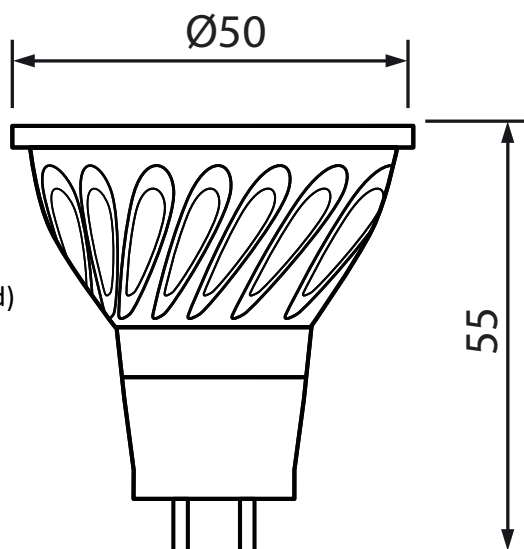

FICHE TECHNIQUE

Descriptif produit	Ampoule LED GU5.3 8W
Référence	GU5.3LED8W3000K
Tension volts	220-240V
Culot	GU5.3
Type de Led	SMD LED

Caracteristiques

Puissance nominale en watts	8W
Flux lumineux (Lm)	630Lm
Voltage (V)	220-240
Fréquence Hz	50/60 Hz
Facteur de puissance	0.9
Durée de vie moyenne	25000 hrs
Température de couleur	3000 Kelvin (Blanc chaud)
Indice de rendu des couleurs	80
Diametre	50mm
Hauteur	55mm
Certification	CE
Gradable	Non
Consommation énergétique	3,5KWh/1000h
Angle de diffusion	38°