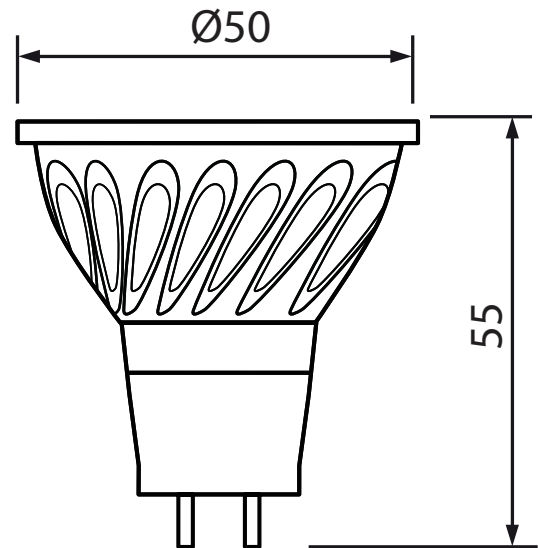

FICHE TECHNIQUE

Descriptif produit	Ampoule LED GU5.3 6W
Référence	GU5.3LED6W6400K
Tension volts	220-240V
Culot	GU5.3
Type de Led	SMD LED

Caracteristiques

Puissance nominale en watts	6W
Flux lumineux (Lm)	390Lm
Voltage (V)	220-240
Fréquence Hz	50/60 Hz
Facteur de puissance	0.5
Durée de vie moyenne	25000 hrs
Température de couleur	6400 Kelvin (Blanc froid)
Indice de rendu des couleurs	80
Diametre	50mm
Hauteur	55mm
Certification	CE
Gradable	Non
Consommation énergétique	3,5KWh/1000h
Angle de diffusion	38°