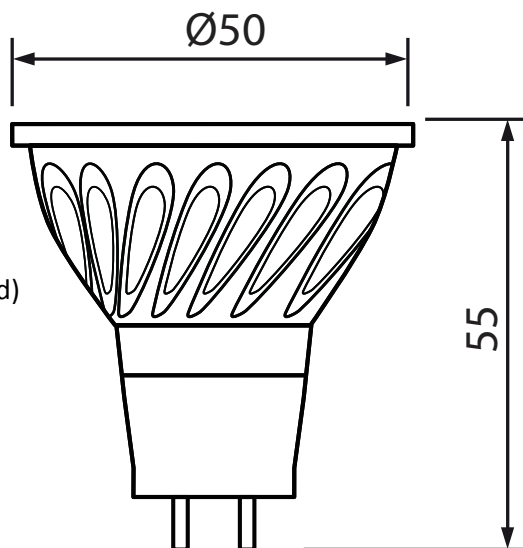

FICHE TECHNIQUE

Descriptif produit	Ampoule LED GU5.3 6W
Référence	GU5.3LED6W3000K
Tension volts	220-240V
Culot	GU5.3
Type de Led	SMD LED

Caracteristiques

Puissance nominale en watts	6W
Flux lumineux (Lm)	390Lm
Voltage (V)	220-240
Fréquence Hz	50/60 Hz
Facteur de puissance	0.5
Durée de vie moyenne	25000 hrs
Température de couleur	3000 Kelvin (Blanc chaud)
Indice de rendu des couleurs	80
Diametre	50mm
Hauteur	55mm
Certification	CE
Gradable	Non
Consommation énergétique	3,5KWh/1000h
Angle de diffusion	38°